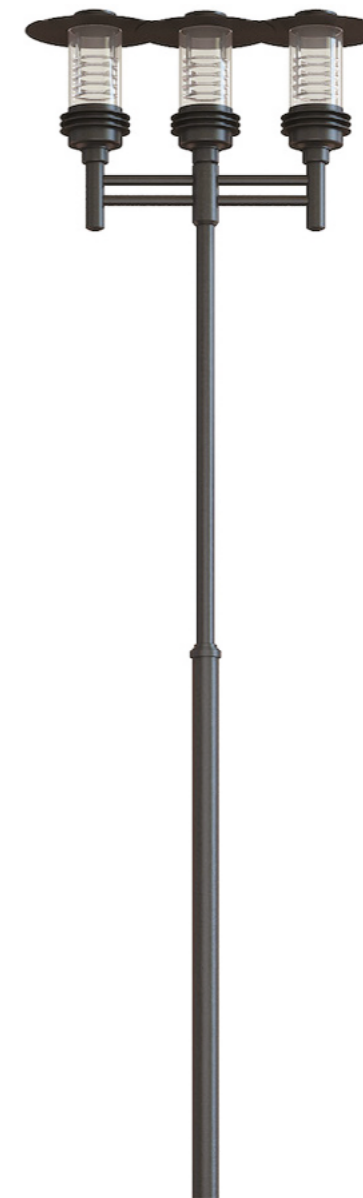

7522

**Уличный фонарь
«Рим - 1»**

Высота: от 4.0 до 5.0 м