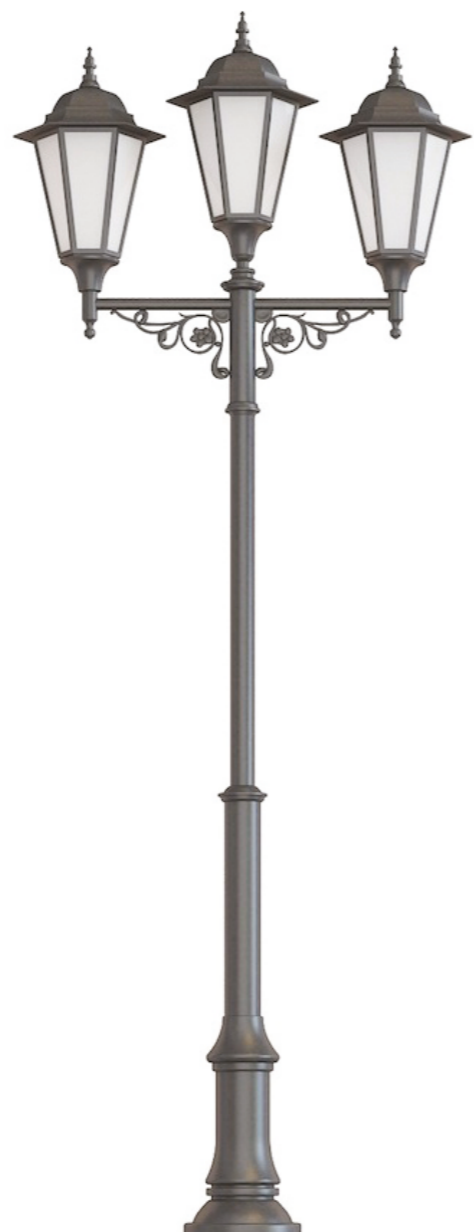

9819

**Фонарь уличный
«Пушкин - 3» со светильниками**

Материалы: чугун, сталь, алюминий, полимер
Высота: от 4.1 до 6.6 м

7475