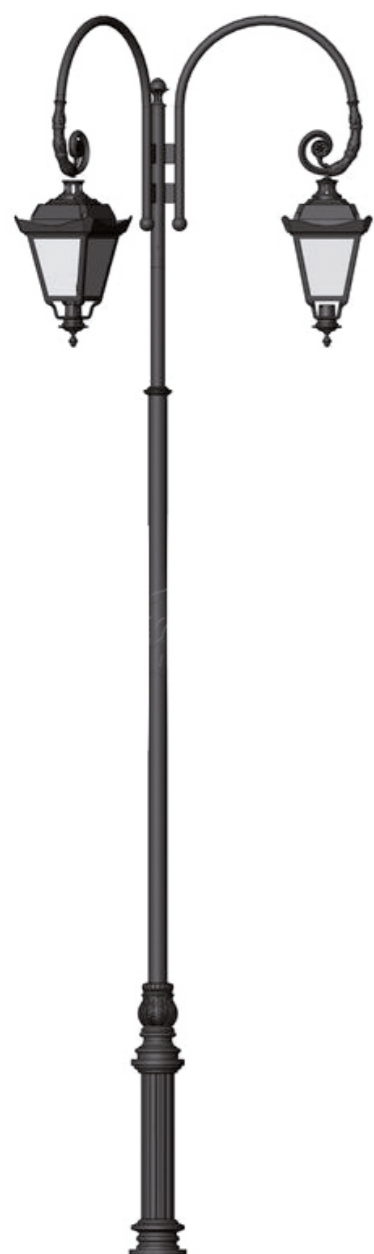

**10525**  
**Опора фонарного столба**  
**тип Т**

Материалы: сталь  
Высота: 2.5-6.0 м

**10479**  
**Фонарный столб**  
**Ретро-3 со светильниками**

Материалы: чугун, сталь  
Высота: 4.52 м

**10519**  
**Опора фонарного столба**  
**тип Пушкин**