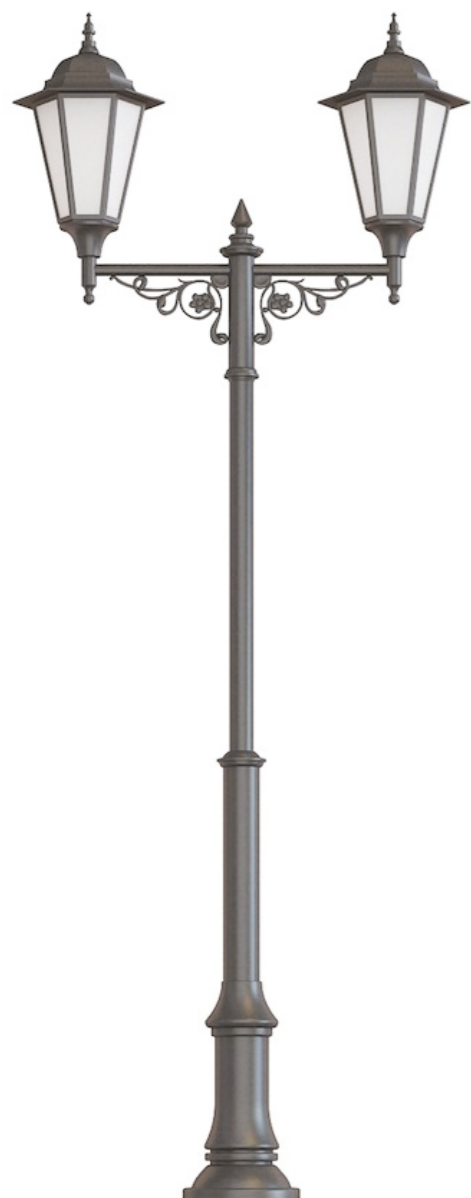

**9819**

**Фонарь уличный  
«Пушкин - 3» со светильниками**

Материалы: чугун, сталь, алюминий, полимер  
Высота: от 4.1 до 6.6 м

**7475**

**Фонарь уличный  
«Пушкин - 1» со светильником**

Материалы: чугун, сталь, алюминий, полимер  
Высота: от 3.7 до 6.2 м