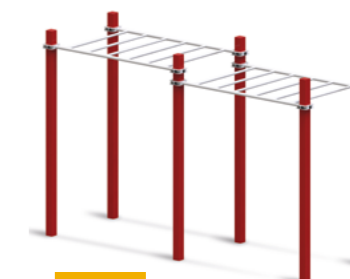

12090
Рукоход. Гефест 06
Материалы: сталь
Длина: 4450 мм
Высота: 2600 мм
Расстояние между столбами: 1382 мм