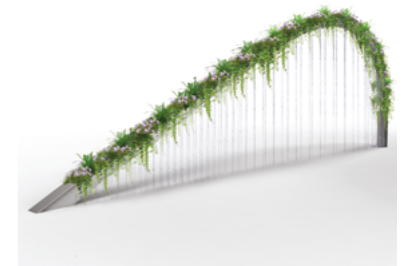

11180
**Цветочница
«Дуга МАХ»**

Материалы: стеклопластиковый
композит