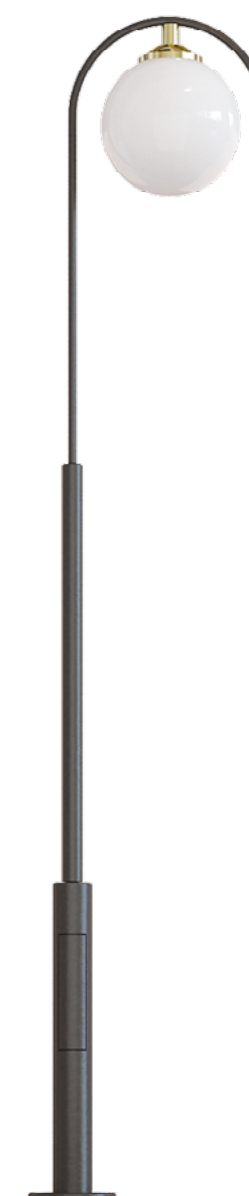

**Стальной фонарный столб
Т-23 со светильником**

Высота: от 4.0 до 6.0 м

6983

**Стальной фонарный столб
Т-22 со светильником**

Высота: от 3.5 до 5.5 м

6989

**Стальной фонарный столб
Т-29 со светильником**

Высота: от 4.0 до 6.5 м