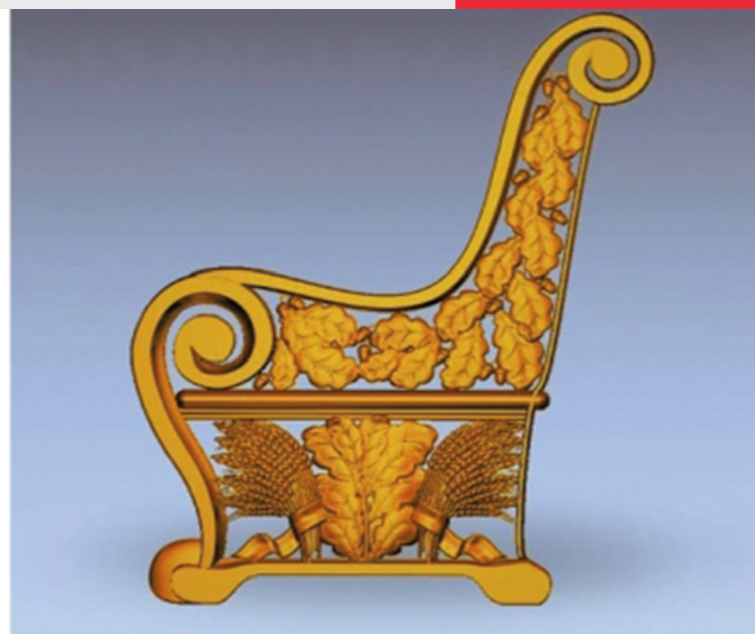

Первичный эскиз новой скамейки для литья в чугуне