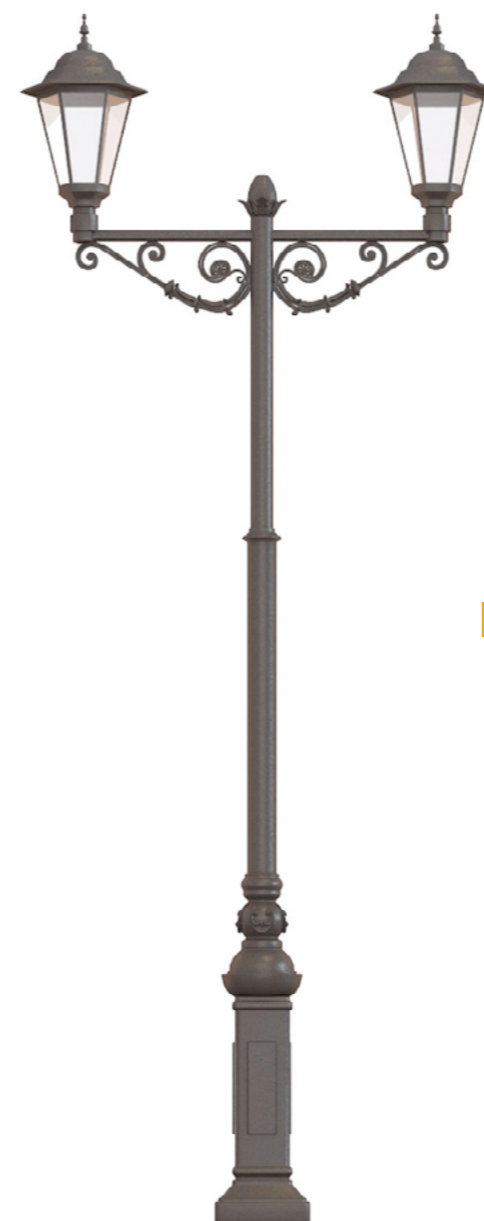

**7412**

**Фонарный столб  
С-06-2 со светильниками**

Материалы: чугун, сталь  
Высота: от 3.6 до 6.1 м

7413

**Фонарный столб  
А-01 со светильником**

Материалы: чугун, сталь  
Высота: от 3.5 до 6.0 м

7415

**Фонарный столб  
А-03 со светильником**