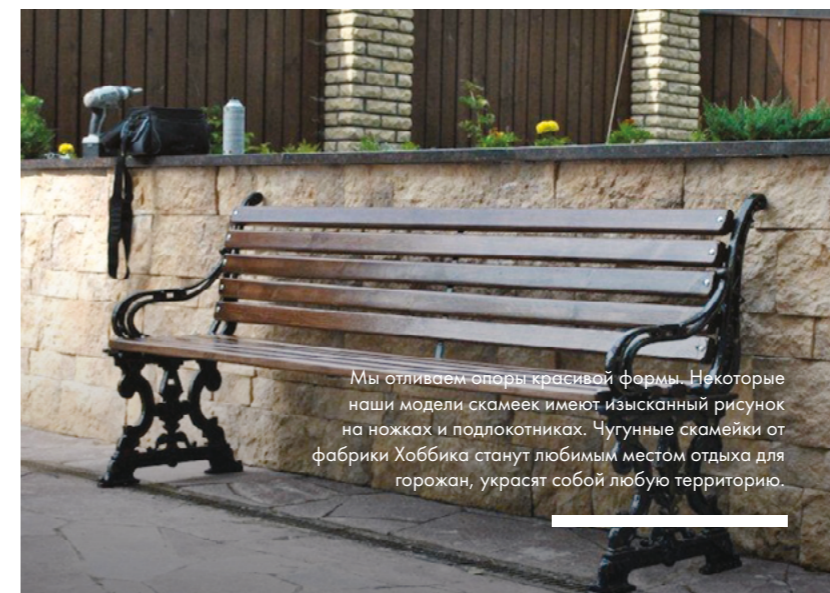

**10750**  
Скамейка чугунная  
«Якорь»

Длина: от 1.2 до 3.0 м  
г. Севастополь

**8531**  
Скамейка с композитом  
«Новая Европа»

Длина: от 0.6 до 3.0 м

Вам не придется в скором времени искать замену чугунным скамейкам - они будут в хорошем состоянии достаточно длительный срок.