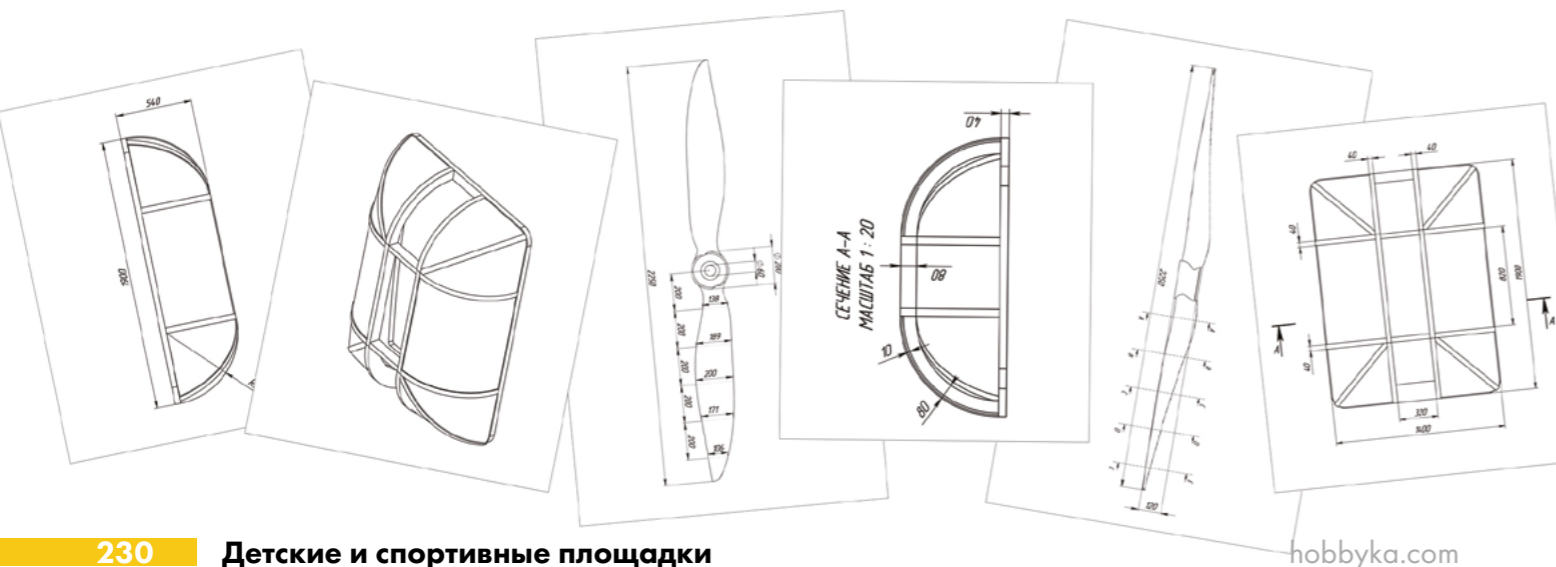

Первые рендеры самолёта «Илья Муромец»

Над проектом уже полгода работают ведущие специалисты нашего конструкторского бюро, создавая поистине сложный, интересный и масштабный объект. Продолжение следует...