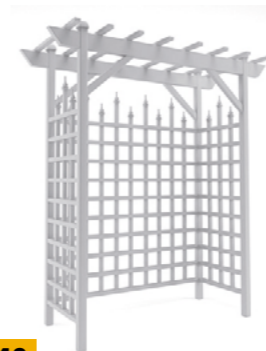

10048

Пергола без скамейки
«Зимний сад»

Материалы: сталь