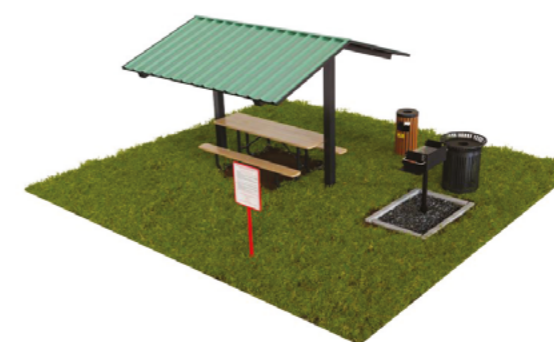

9621

Мангальная зона №3 на 6 мест

Необходимая площадь: 5*5 м