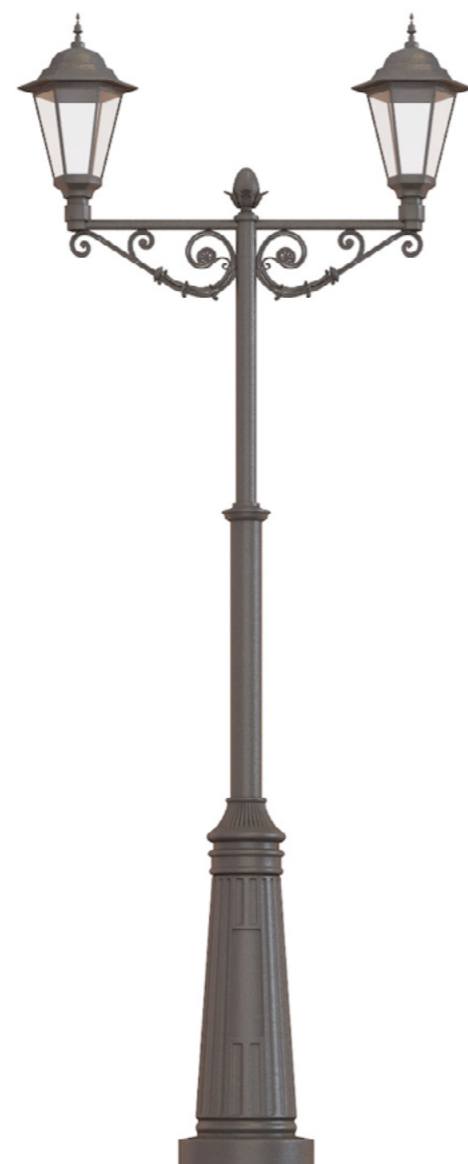

**10525**  
**Опора фонарного столба**  
**тип Т**

Материалы: сталь  
Высота: 2.5-6.0 м

**10479**  
**Фонарный столб**  
**Ретро-3 со светильниками**

Материалы: чугун, сталь  
Высота: 4.52 м

**10519**  
**Опора фонарного столба**  
**тип Пушкин**