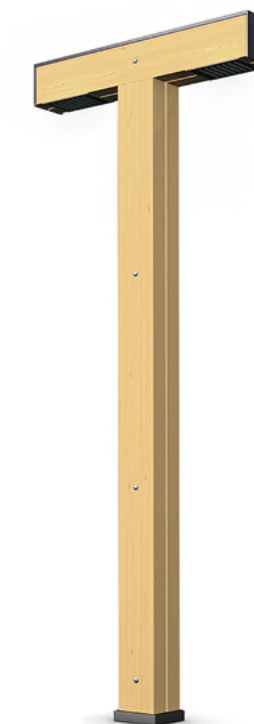

## Скамейка без спинки «Астана»

Длина: 1.8 метра  
Ширина: 600 мм  
Высота: 400 мм

**11374**

## Столбик тротуарный «Астана»

Длина: 24 см  
Ширина: 24 см  
Высота: 95 см

**11372**

## Стол уличный «Астана»

Материалы: сталь, дерево  
Длина: 1.8 метра  
Ширина: 1.0 м  
Высота: 0.8 м

**11376**

## Фонарный столб «Астана»

Длина: 1200 мм  
Ширина: 240 мм  
Высота: 3200 мм