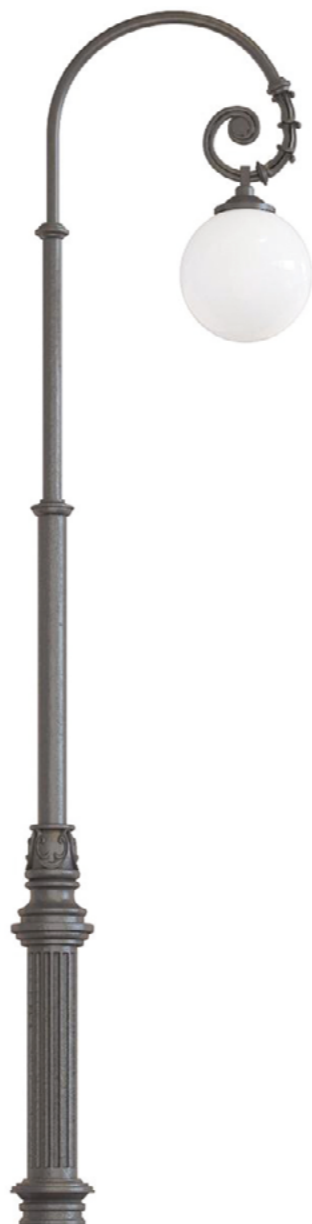

**7412**

**Фонарный столб  
С-06-2 со светильниками**

Материалы: чугун, сталь  
Высота: от 3.6 до 6.1 м

7413

**Фонарный столб  
А-01 со светильником**

Материалы: чугун, сталь  
Высота: от 3.5 до 6.0 м

7415

**Фонарный столб  
А-03 со светильником**