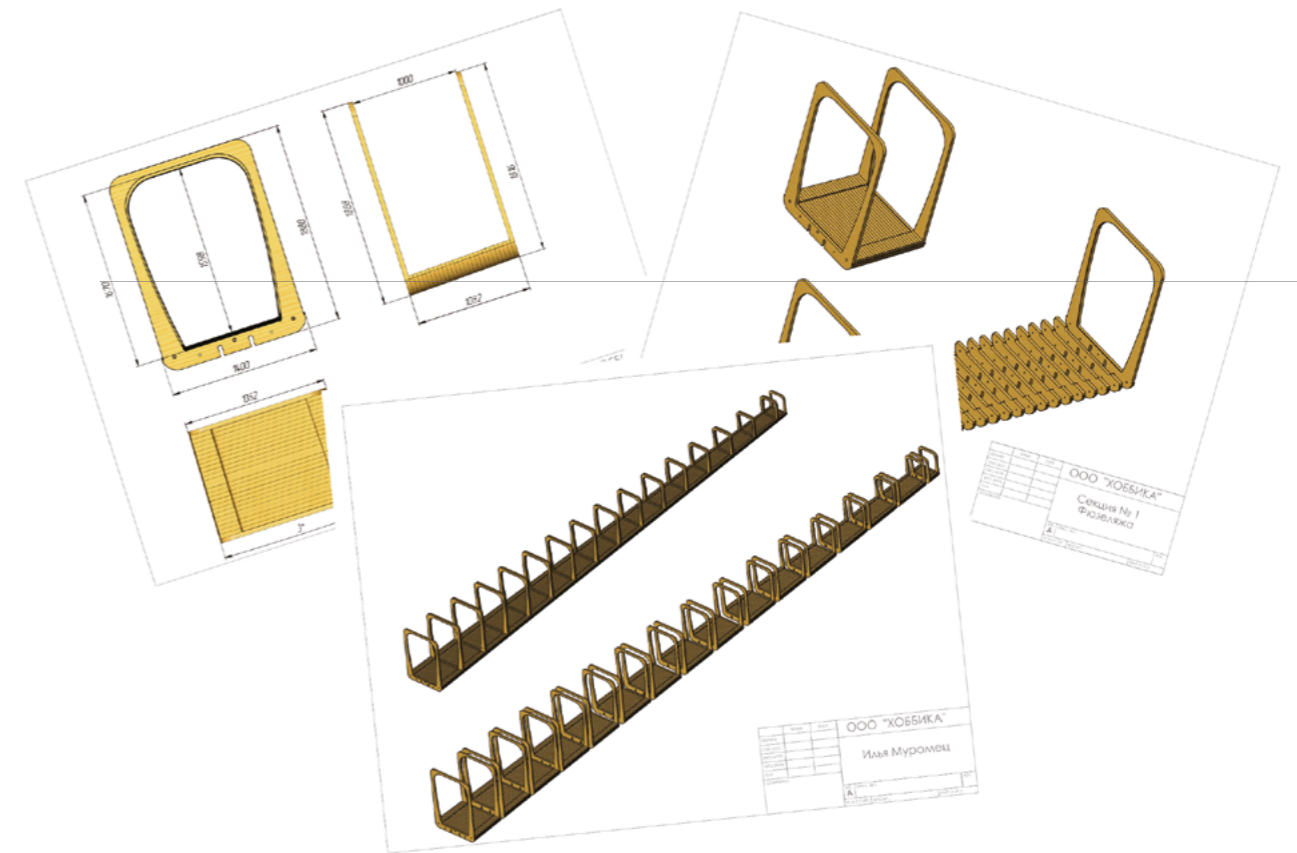

3D визуализация деталей

На основе двухмерных изображений создаём 3D модели каждой детали.