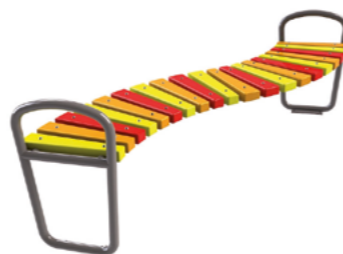

## Чем хороши эти скамейки?

- Продуманный дизайн. Скамейка может быть расположена вокруг столба и прекрасно размещается на территории, не занимая дополнительное место.
- Удачная форма. Скамейка круглая, поэтому подойти к ней можно с любой стороны. В местах массового скопления людей это очень правильное решение.
- Наличие стильного логотипа РЖД.
- Высокая прочность. Скамейки «Экспресс» спокойно выдерживают большую ежедневную нагрузку.

**11211**  
**Скамейка «Астана»  
без подлокотников**  
Длина: 2.0 м

**11210**  
**Скамейка «Астана»  
с подлокотниками**  
Длина: 2.0 м

**11209**  
**Скамейка без спинки  
«Астана»**  
Длина: 2.0 м

**10749**  
**Скамейка  
«Тайм-аут»**  
Длина: от 1.0 м.п.

**10721**  
**Садово-парковая  
скамейка «Дуга»**  
Длина: от 1.0 м.п.

**10722**  
**Скамейка  
«Радуга»**  
Длина: 1.856 м