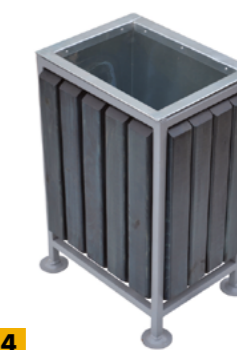

# Урны из металла

**7282**  
Урна уличная  
«Топаз»

Объем: 30 л  
Вес: от 24 кг

**7283**  
Урна уличная  
«Сириус»

Объем: 30 л  
Вес: от 24 кг

**9484**  
Урна  
«Элегант Нео»

Объем: 30 л  
Вес: от 20 кг

**7284**  
Урна  
«Элегант»