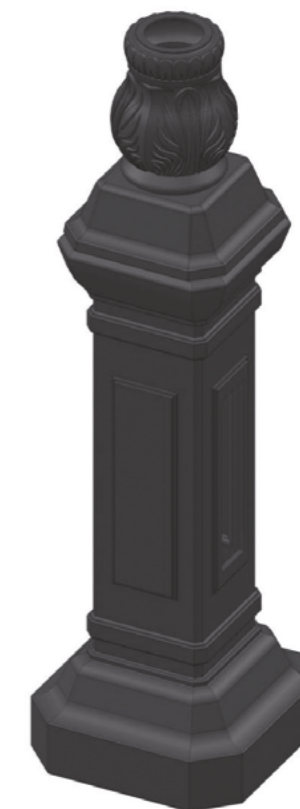

**Цоколь чугунный
тип С**

Материалы: чугун
Высота: 1.03 м