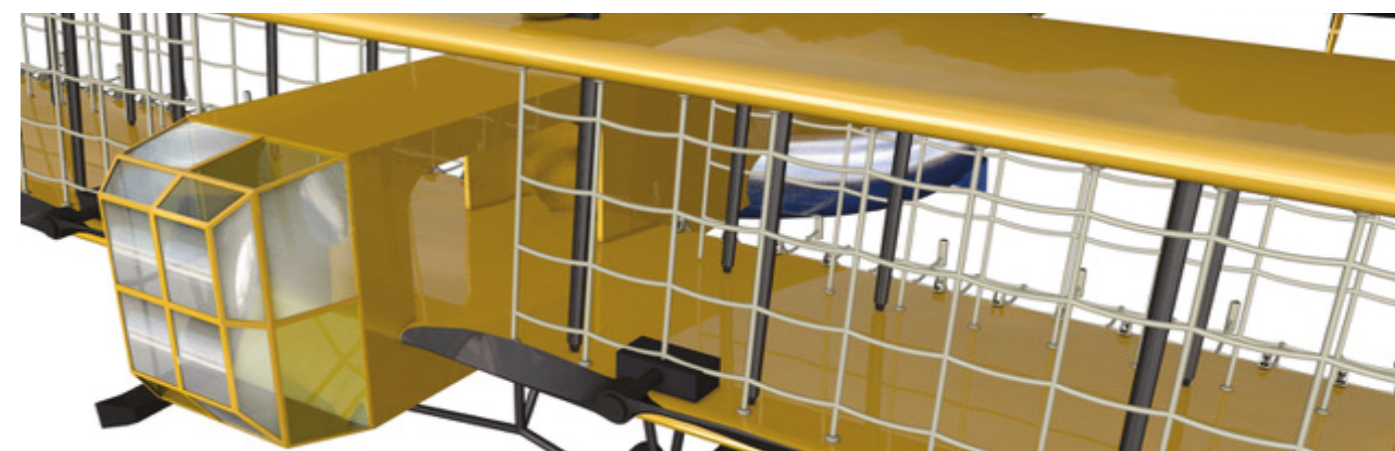

Размеры самолёта

↔ Длина - более 17 метров

↔ Размах крыльев - свыше 35 метров

↑ Высота - более 4 метров