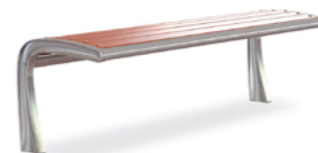

Материалы: сталь, брус  
Длина: от 1.5 м

**9471**  
Скамейка  
«Лицей»

Материалы: сталь, брус  
Длина: от 1.5 м

**9483**  
Скамейка алюминиевая  
«Сити Уни»

Длина: от 1.5 м

**9482**  
Скамейка алюминиевая  
«Сити»

Длина: от 1.5 м

**9481**  
Скамейка без спинки  
алюминиевая «Сити»

Длина: от 1.5 м

**9472**  
Скамейка  
без спинки «Поло»

Материалы: сталь, брус  
Длина: от 1.5 м

**9465**  
Скамейка  
«Квадро»

Материалы: сталь, брус  
Длина: от 1.5 м

Выбор скамеек в стиле хай-тек чрезвычайно разнообразен: скамейки со спинками различной высоты и формы, скамейки с удобными подлокотниками разных видов, наконец, своеобразный и яркий вариант скамейки без спинки и подлокотников. Красота, удобство в использовании и нестандартность конструкции – веские причины, чтобы купить скамейку хай-тек.