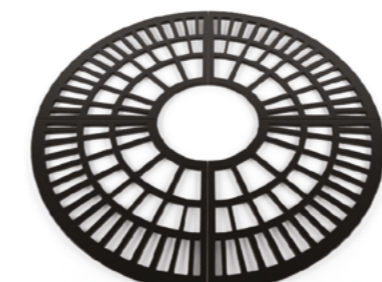

10278

**Приствольная решётка
(круглая) P-05**