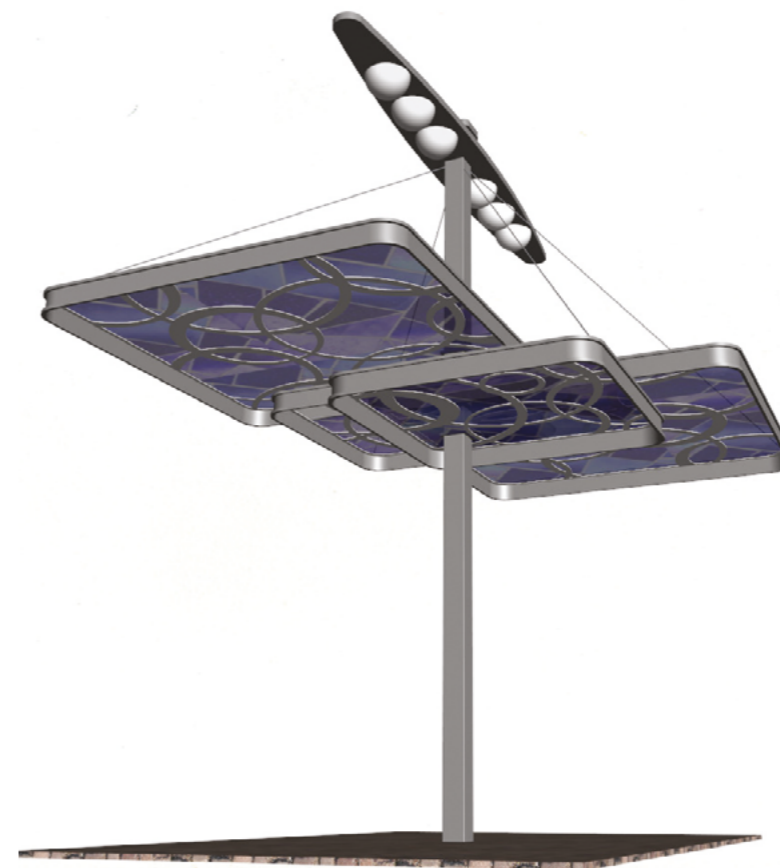

10747
Теневой навес с освещением 1

Материалы: сталь, поликарбонат
Длина светильника: 3610 мм
Высота: 5120 мм
Ширина: 4000 мм