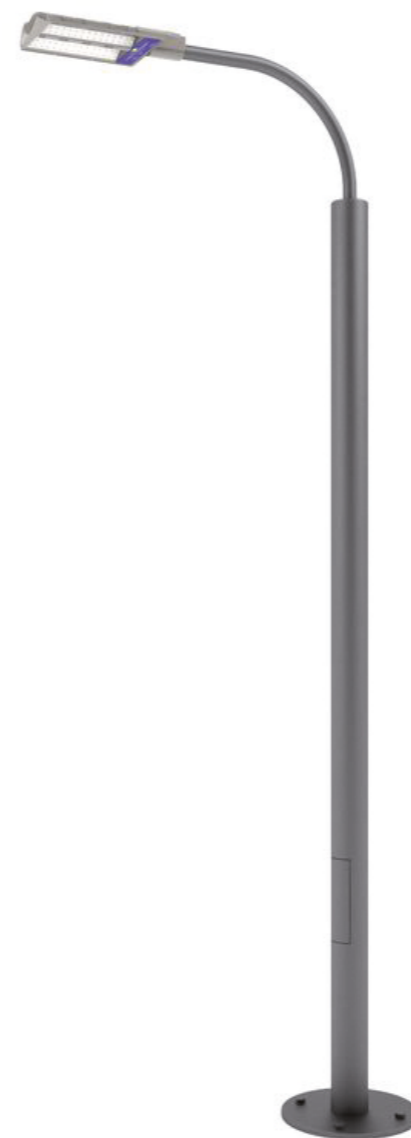

10233

**Стальной фонарный столб
«Техно-С» со светильником**

Высота: от 3.2 м