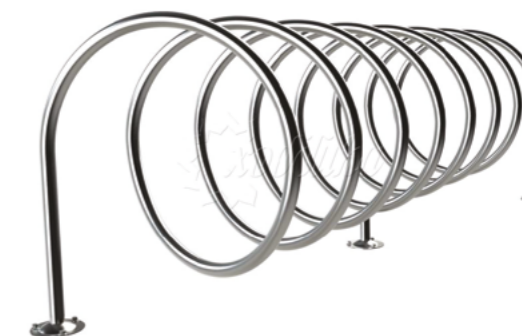

# «VELO-37»

**8927**

Материалы: сталь  
Длина: 210 см  
Вес: от 27 кг

Модульная велопарковка представляет собой набор модулей, позволяющий комплектовать велопарковку любой длины и конфигурации. Её форма может быть круглой, квадратной, прямой, угловой и даже в форме змейки - в данном случае всё зависит от фантазии покупателя.

**7265**

**Велопарковка  
«VELO-5»**

Материалы: сталь  
Длина: 185 см  
Кол-во мест: 5

**7268**

**Велопарковка  
«VELO-6»**

Материалы: сталь  
Длина: 160 см  
Вес: от 27 кг  
Кол-во мест: 8

**10668**

**Велопарковка «Спираль»**