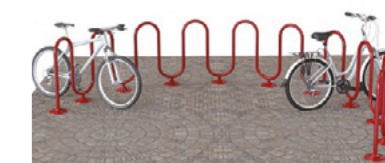

Материалы: чугун  
Длина: 100 см  
Вес: от 30 кг  
Кол-во мест: 1

**8929**

**Велопарковка  
«Квадро»**

Материалы: сталь  
Кол-во мест: 7

**7274**

**Велопарковка  
«Комби-8» круглая**

Материалы: сталь  
Кол-во мест: 8