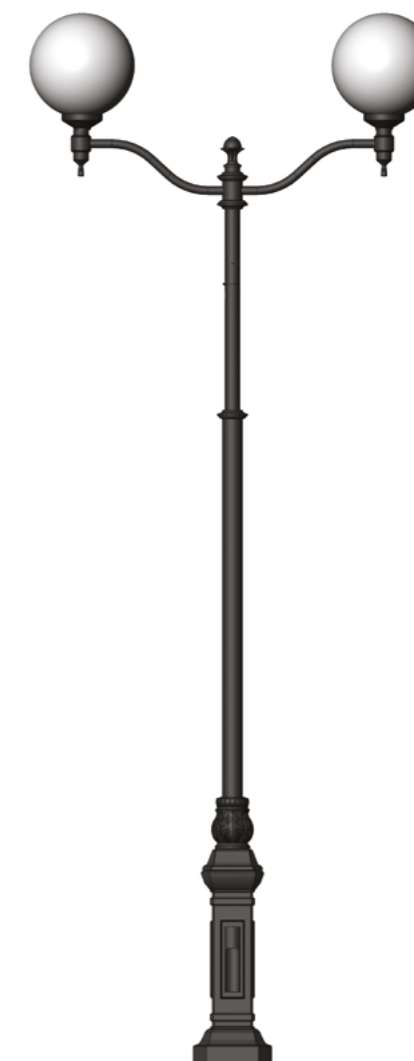

**Фонарный столб
С-05-2 со светильниками**

Материалы: чугун, сталь
Высота: от 3.6 до 6.0 м

7501

**Фонарь уличный
«Сити» со светильниками**

Материалы: чугун, сталь
Высота: 3.55 м