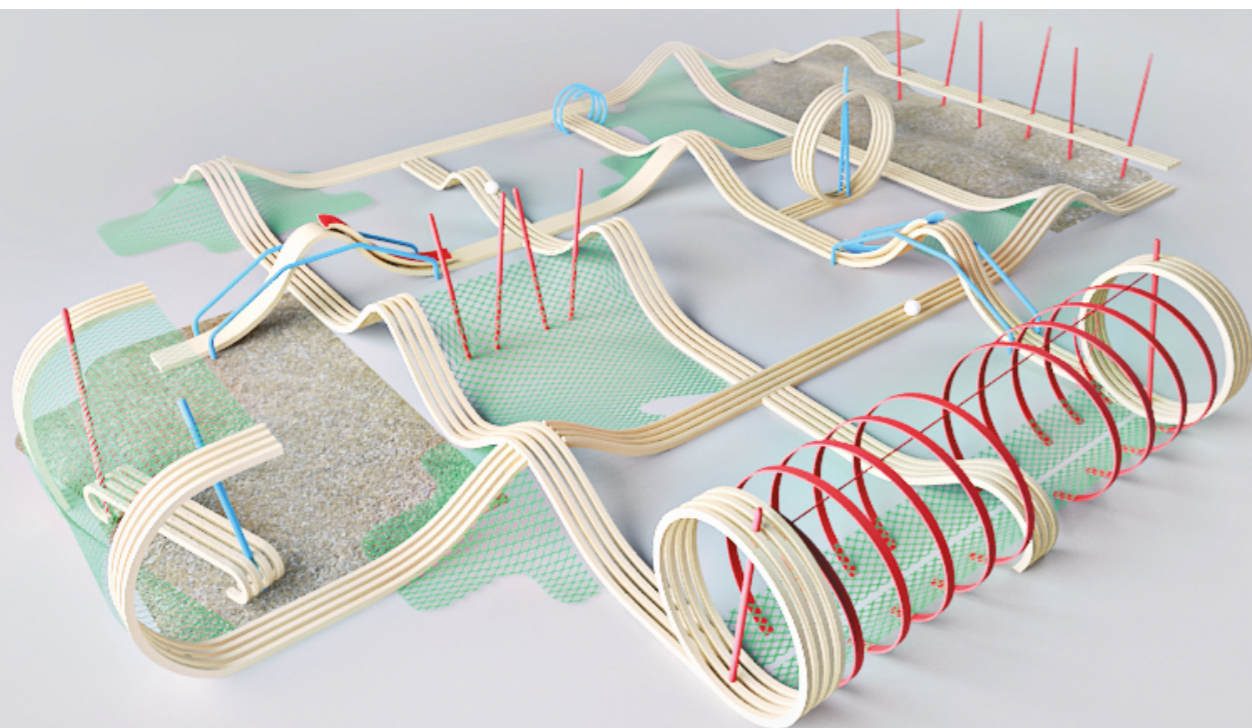

## Беседка

Уютная беседка, выполненная из дерева, служит местом для отдыха и спокойных игр. Беседка представляет собой монолитную геометричную конструкцию. Возможны различные модификации интерьера — одна или две скамьи, со спинкой или без нее, при желании скамьи дополняются столиком.

## Горка «Теремок»

Яркая горка служит композиционным центром детской площадки. Горка полностью выполнена из дерева и покрыта краской внутри и снаружи. Конструкция по форме напоминает сказочный терем. В скатах крыши и стенах выполнены отверстия, сквозь которые в проход проникают солнечные лучи, создавая волшебную игру бликов.

## Концепт детской площадки «Волна»

В основе композиции — спирали и волны. Детская площадка полностью обустроена — предусмотрены места для активных игр, горки и скамейки для отдыха.

## Концепт детской площадки «Зоопарк»

Детская площадка посвящена сухопутным и морским животным со всего мира. По площадке неторопливо прогуливаются верблюды, в песочнице кружат акулы и ныряет кит, на деревьях вдоль дорожки сидят совы. Все объекты изготавливаются из фанеры — недорогого, экологичного и красивого материала.