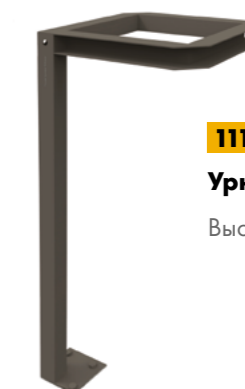

Столбик с врезным уличным светильником «Ультра»

Материалы: сталь  
Высота: 708 мм

11196

Кашпо уличное «Ультра»

Высота: 704 мм

11195

Урна «Ультра»

Высота: 860 мм