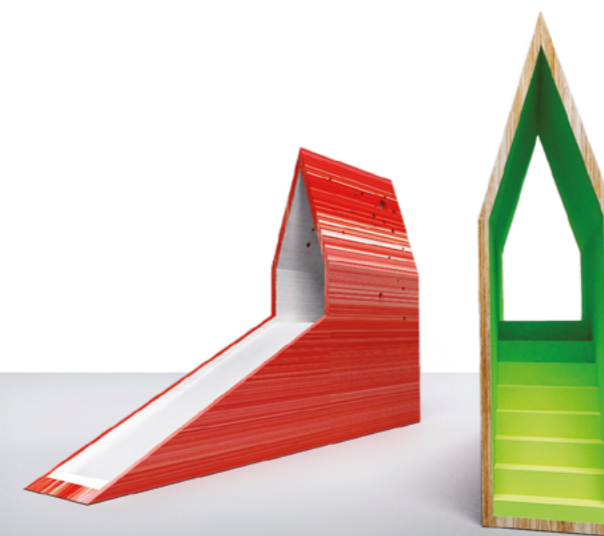

Горка «Теремок»

Яркая горка служит композиционным центром детской площадки. Горка полностью выполнена из дерева и покрыта краской внутри и снаружи. Конструкция по форме напоминает сказочный терем. В скатах крыши и стенах выполнены отверстия, сквозь которые в проход проникают солнечные лучи, создавая волшебную игру бликов.