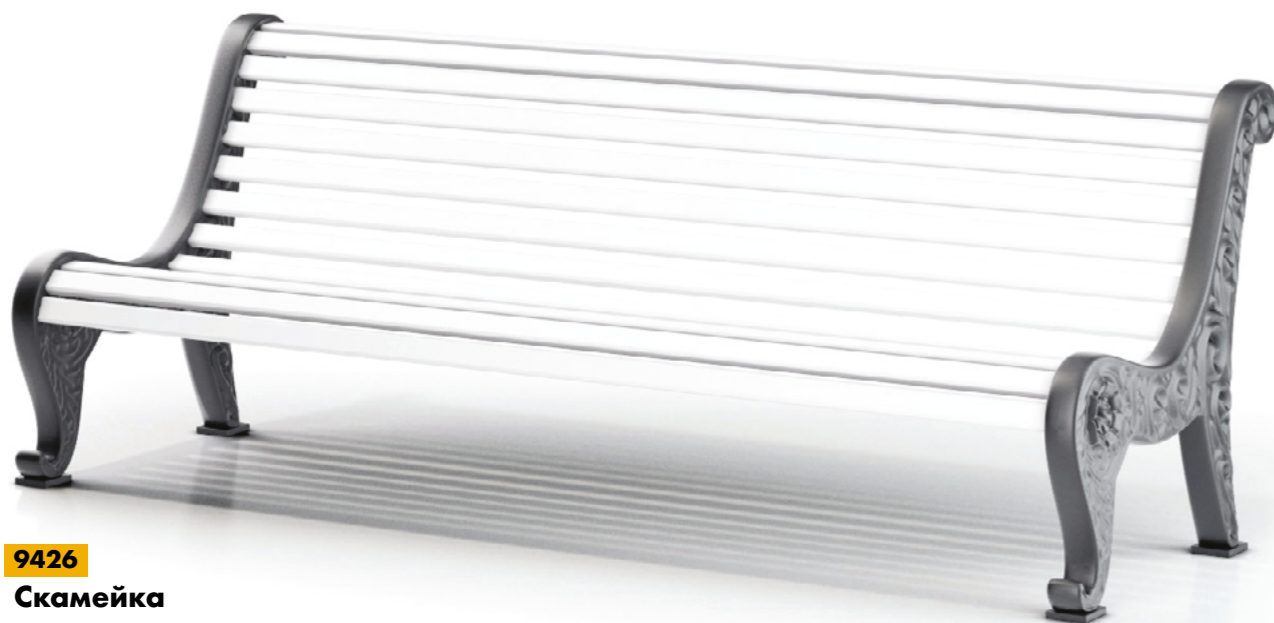

Линейка «Ампир» от Студии Артемия Лебедева

Представляем вам линейку малых архитектурных форм из чугуна, разработанную специально для установки на улицах и городских площадях Москвы. Прочность, основательность, солидный внешний вид, долговечность: линейка «Ампир» станет великолепным украшением любой территории.

9426

**Скамейка
«Нескучный сад»**

Длина: от 0.6 до 3.0 м