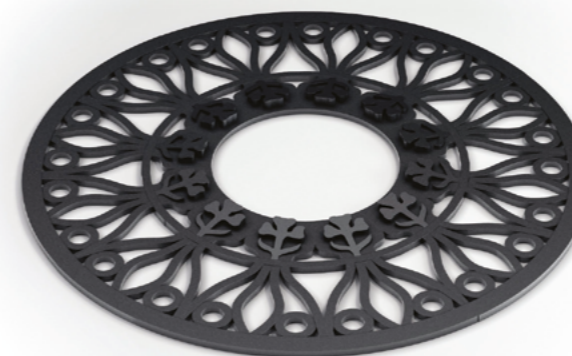

## Стол уличный «Астана»

Материалы: сталь, дерево  
Длина: 1.8 метра  
Ширина: 1.0 м  
Высота: 0.8 м

**11376**

## Столбики и ограждения «Ампир»

Внимание! Линейка «Ампир» предназначена только для Москвы!

**11085**  
**Чугунный ограничительный столбик «Ампир»**

Высота: 930 мм  
Диаметр основания: 210 мм  
Диаметр верхний: 160 мм

**11116**  
**Парковочный столбик чугунный «Ампир»**

Материалы: чугун  
Вес: 65кг

**10160**  
**Чугунная надолба**

Высота: 450 мм  
Диаметр верхний: 270 мм  
Диаметр основания: 430 мм

Пристольная решётка состоит из четырёх одинаковых чугунных элементов, которые изготавливаются методом литья. Решётка устанавливается в предварительно подготовленное углубление в соответствии с ГОСТом.

**11084**  
**Пристольная решётка «Ампир»**

Материалы: чугун  
Радиус внешнего круга: 800 мм  
Радиус малого круга: 270 мм  
Высота: 45 мм

**11111**  
**Чугунное ограждение городских территорий «Ампир»**