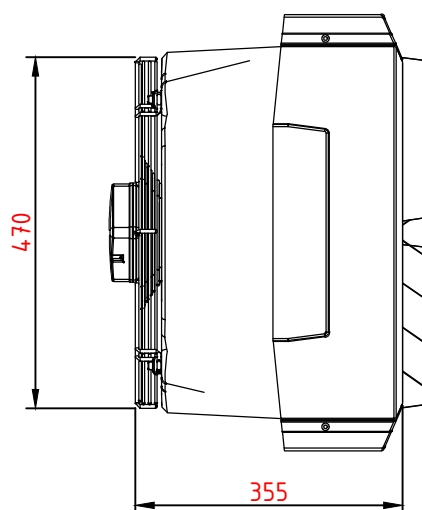

Вид спереди

Вид сбоку

Вид сзади

Вид сверху

1 - Крепежные держатели

Примечание:

Основная функция дестратификатора (подпотолочного вентилятора) - предотвратить скапливание нагретого воздуха в верхних частях помещения.