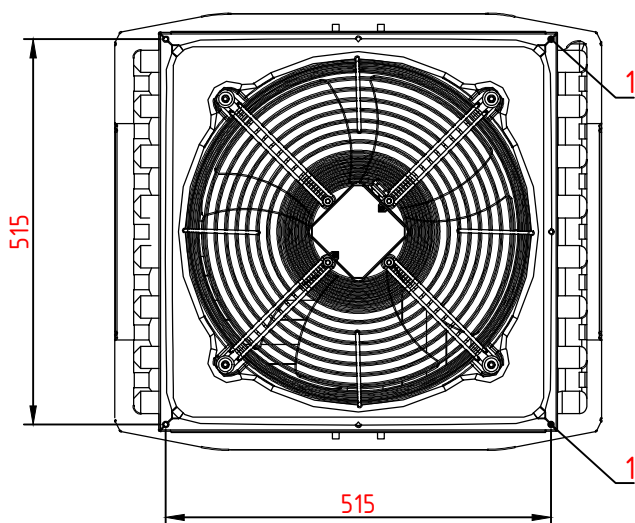

Вид спереди

Вид сбоку

Вид сзади

Вид сверху

1 - Крепежные держатели

Примечание:

Основная функция дестратификатора (подпотолочного вентилятора) - предотвратить скапливание нагретого воздуха в верхних частях помещения.