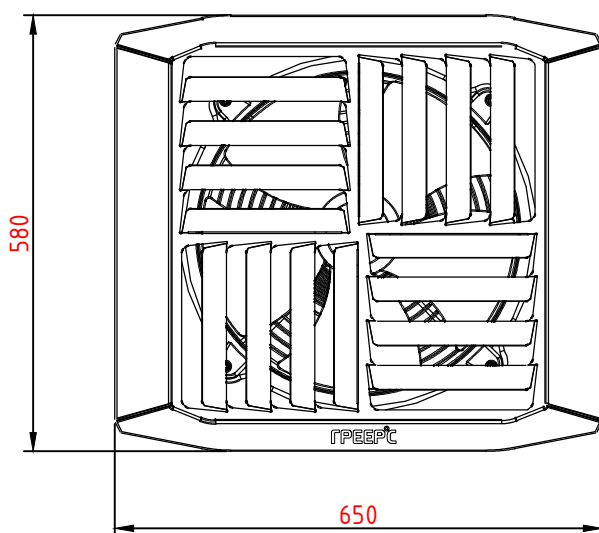

Вид спереди

Вид сбоку

Вид сзади

Вид сверху

1 - Крепежные держатели

Примечание:

Основная функция дестратификатора (подпотолочного вентилятора) - предотвратить скапливание нагретого воздуха в верхних частях помещения.